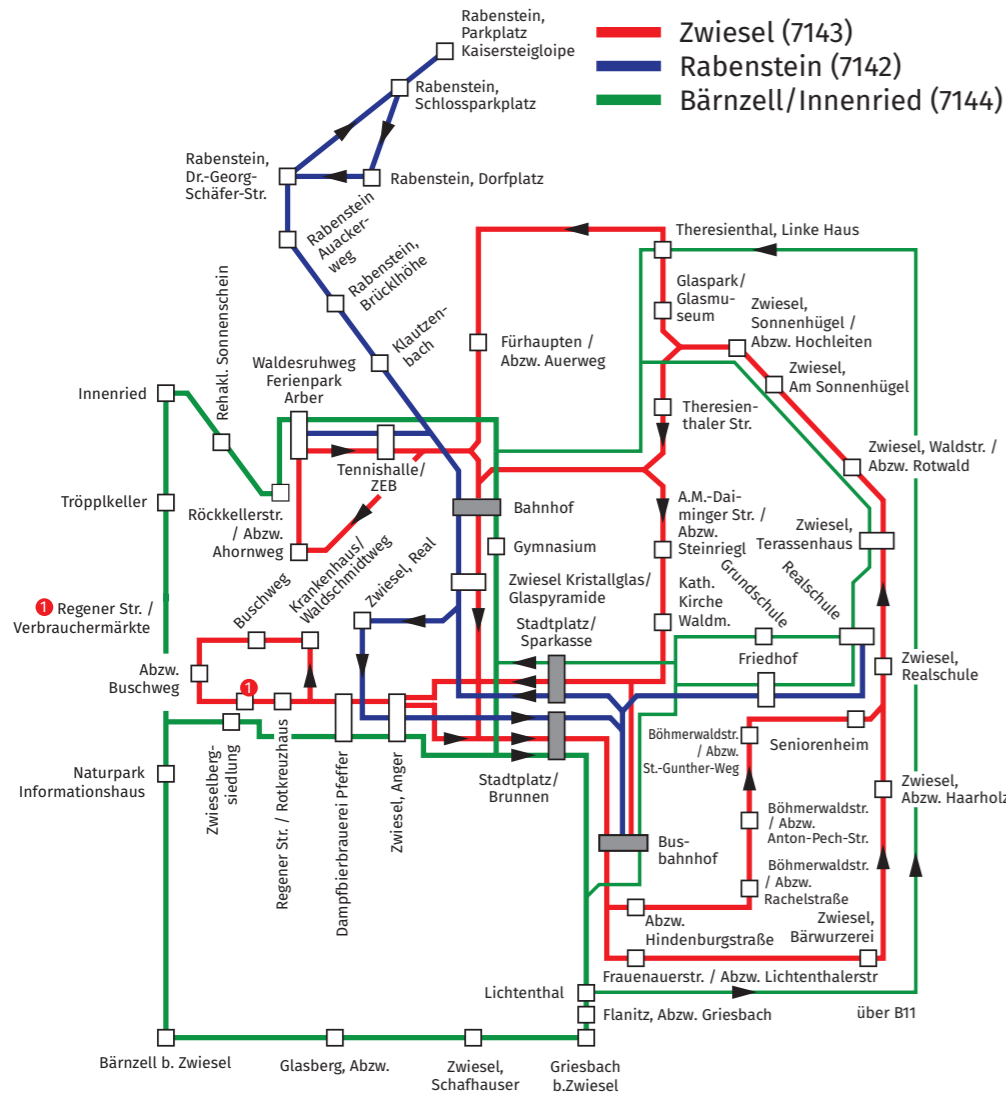

Linienetz

Ansprechpartner:
Reisebüro & Busreisen Lambürger e. K.
Lohmannmühlweg 39 - 94277 Zwiesel
Telefon +49 9922 8412-0
kontakt@lambuerger.de
www.lambuerger.de

Touristinfo Zwiesel
Stadtplatz 27 | 94277 Zwiesel
Tel. +49 9922 70990-11
zwiesel@ferienregion-nationalpark.de
www.zwiesel.de

Glas, Kunst, Kultur,
Natur und Kulinarik

Glasstadt Zwiesel
zwiesel.de

Touristinfo Zwiesel
Stadtplatz 27
94277 Zwiesel
Tel. +49 9922 70990-11
zwiesel@ferienregion-nationalpark.de

Kulturzentrum Waldmuseum

Wald - Heimat - Glas

Kulturzentrum
Waldmuseum Zwiesel
Kirchplatz 3
94277 zwiesel
Tel. +49 9922 503706

waldmuseum.zwiesel.de

Zwieseler Erholungsbad
Badstraße 4,
94277 Zwiesel
Tel. +49 9922 501040

Wasserspaß mit der ganzen Familie

erholungsbad-zwiesel.de

Bayerwald-Sauna
Zwiesel
Badstraße 4-6,
94277 Zwiesel
Tel. +49 9922 501040

„Das schönste Sauna-Dorf im Bayerischen Wald“

bayerwaldsauna-zwiesel.de

Fahrplan Stadtbusse

Zwiesel City-Bus
Rabenstein/Klautzenbach
Bärnzell/Griesbach - Innenried/Tröpplkeller

Stadt Zwiesel
zwiesel.de

VOM WALD
DAS BESTE.
Mitglied der
FERIENREGION NATIONALPARK
BAYERISCHER WALD