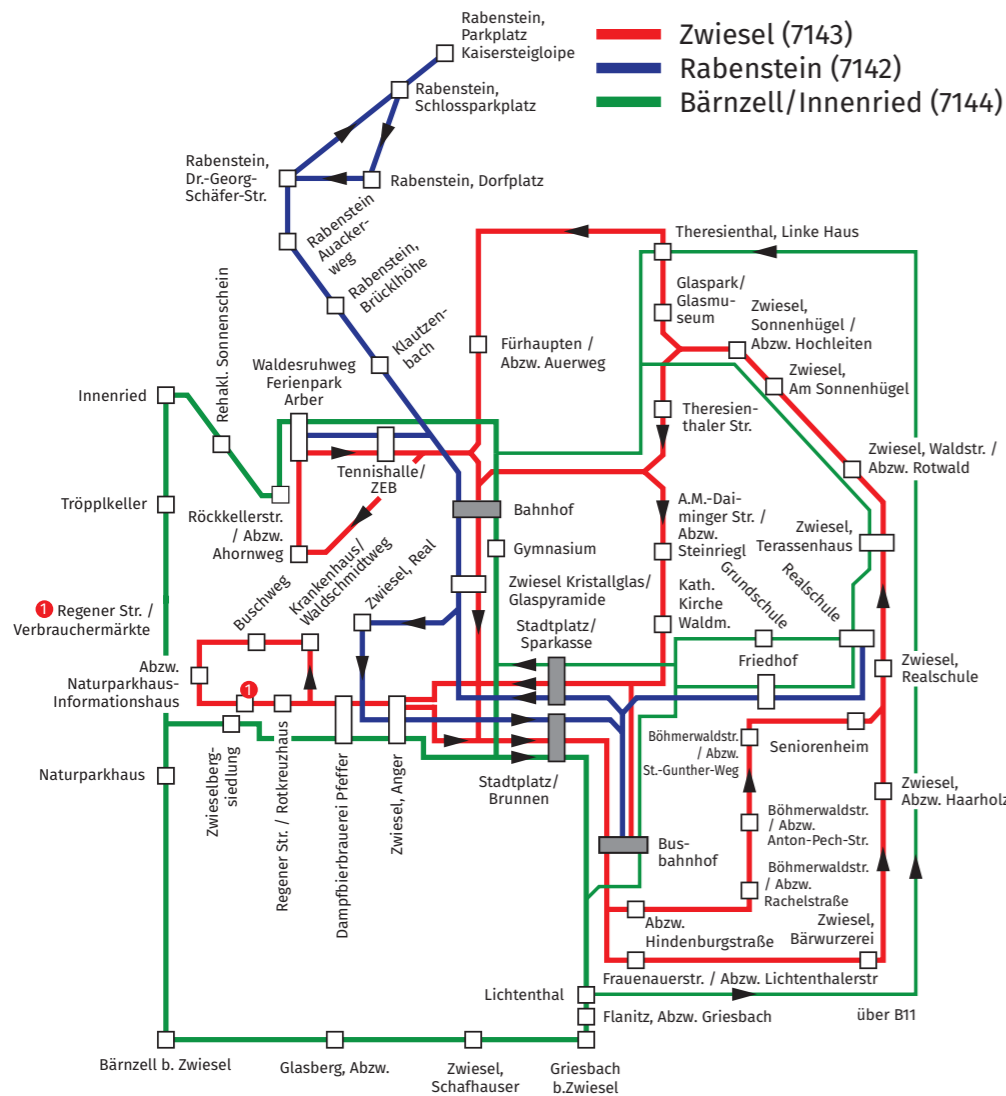

Liniennetz

Ansprechpartner:
 Reisebüro & Busreisen Lambürger e. K.
 Lohmannmühlweg 39 - 94277 Zwiesel
 Telefon +49 9922 8412-0
 kontakt@lambuerger.de
 www.lambuerger.de

Touristinfo Zwiesel
 Stadtplatz 27 - 94227 Zwiesel
 Telefon +49 922 8405-160
 touristinfo@zwiesel.de
 www.zwiesel.de

Zwiesel City-Bus
 Rabenstein/Klautzenbach
 Bärzell/Griesbach - Innenried/Tröpplkeller