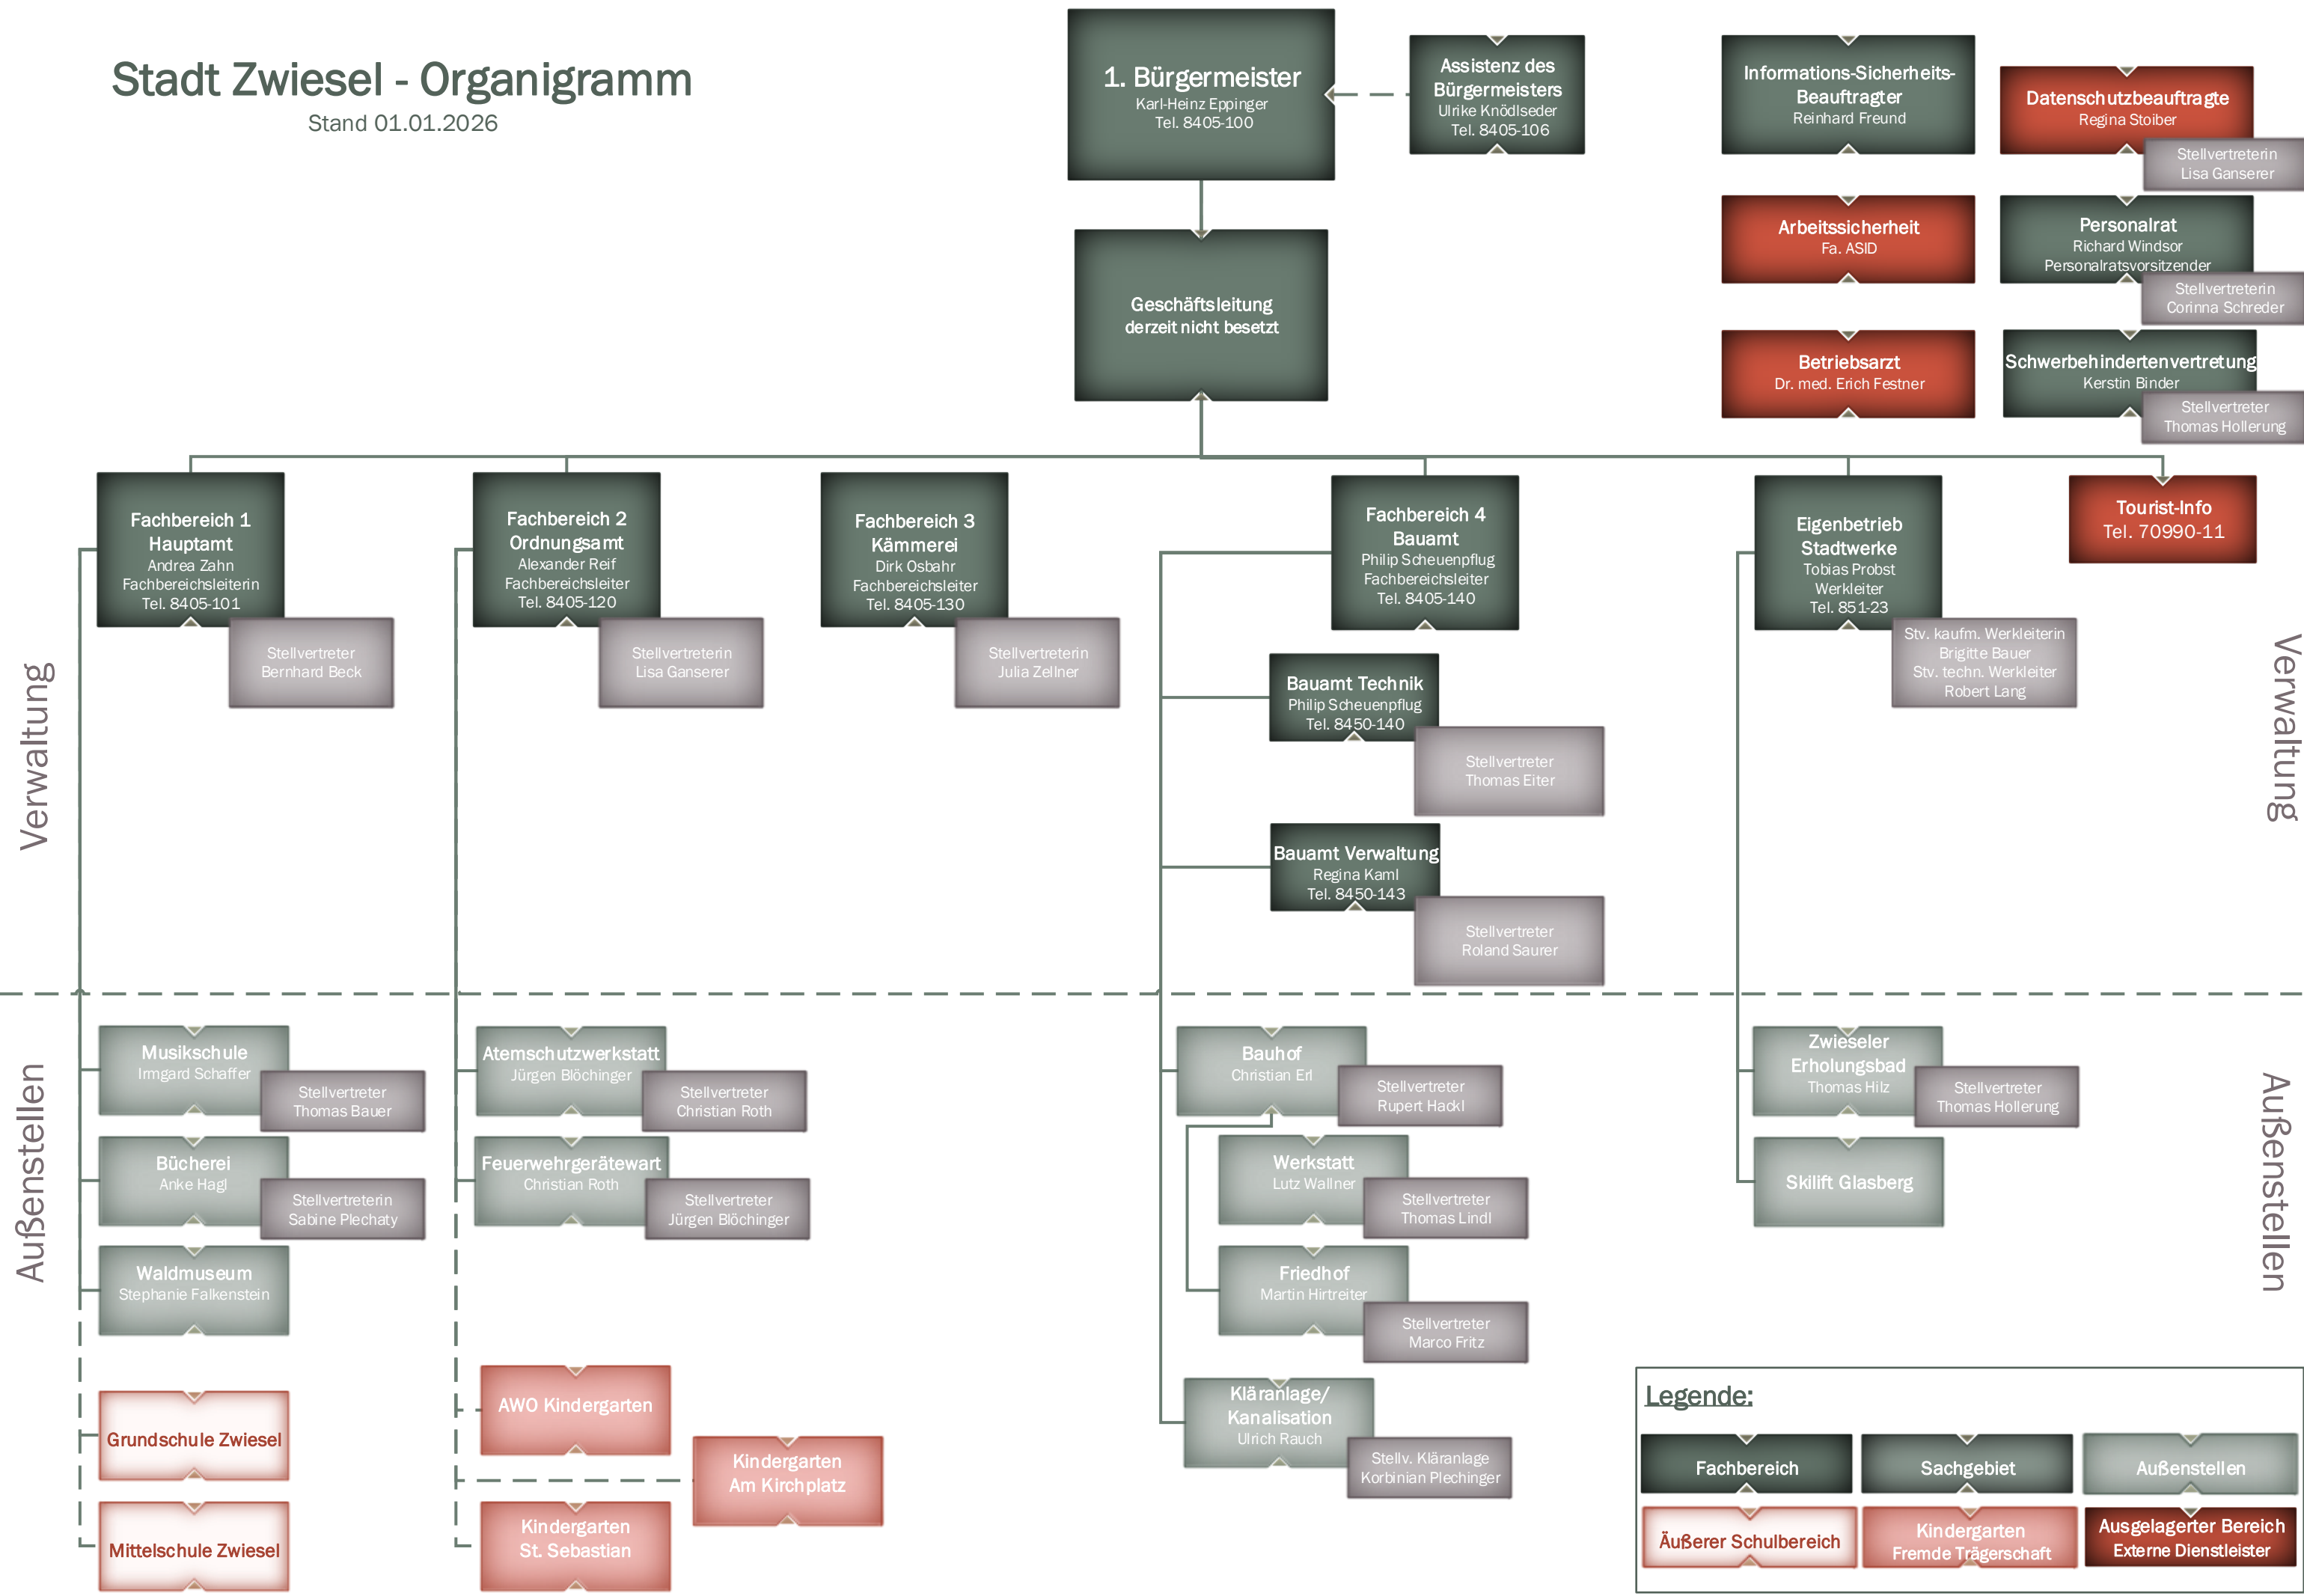

Stadt Zwiesel - Organigramm

Stand 01.01.2026

Legende:

Fachbereich	Sachgebiet	Außenstellen
Äußerer Schulbereich	Kindergarten Fremde Trägerschaft	Ausgelagerter Bereich Externe Dienstleister