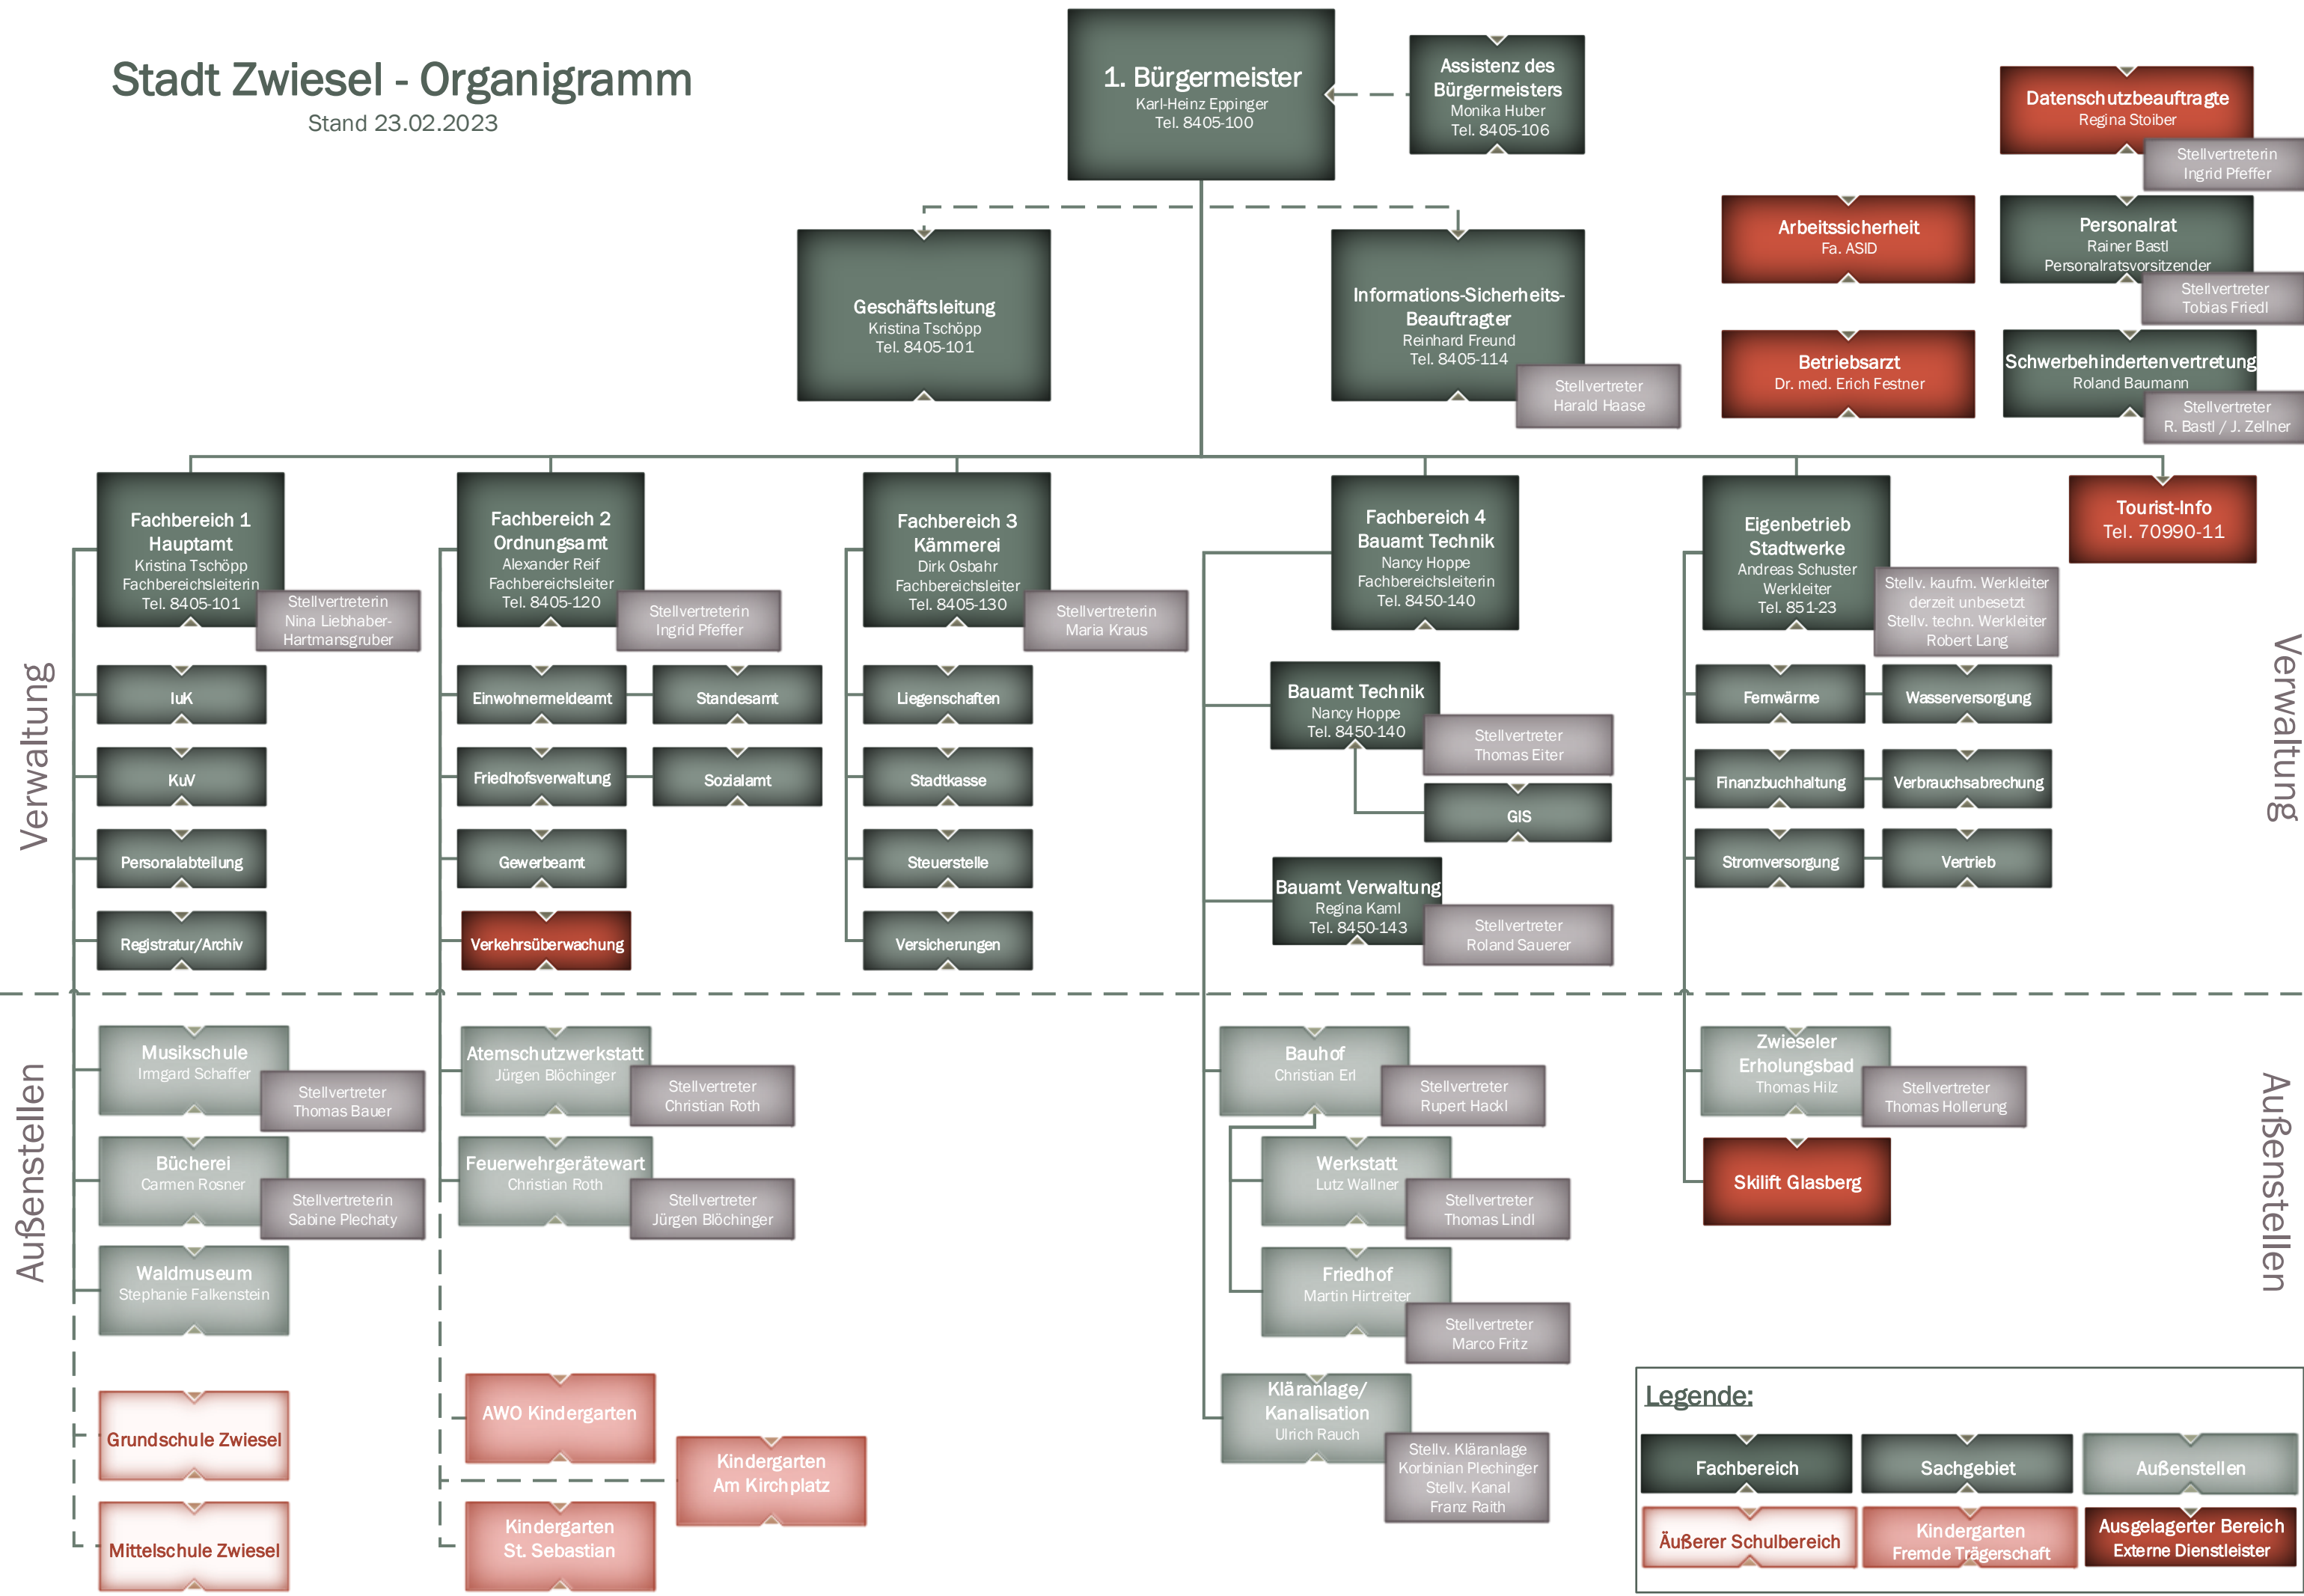

Stadt Zwiesel - Organigramm

Stand 23.02.2023

Legende:

Fachbereich	Sachgebiet	Außenstellen
Äußerer Schulbereich	Kindergarten Fremde Trägerschaft	Ausgelagerter Bereich Externe Dienstleister