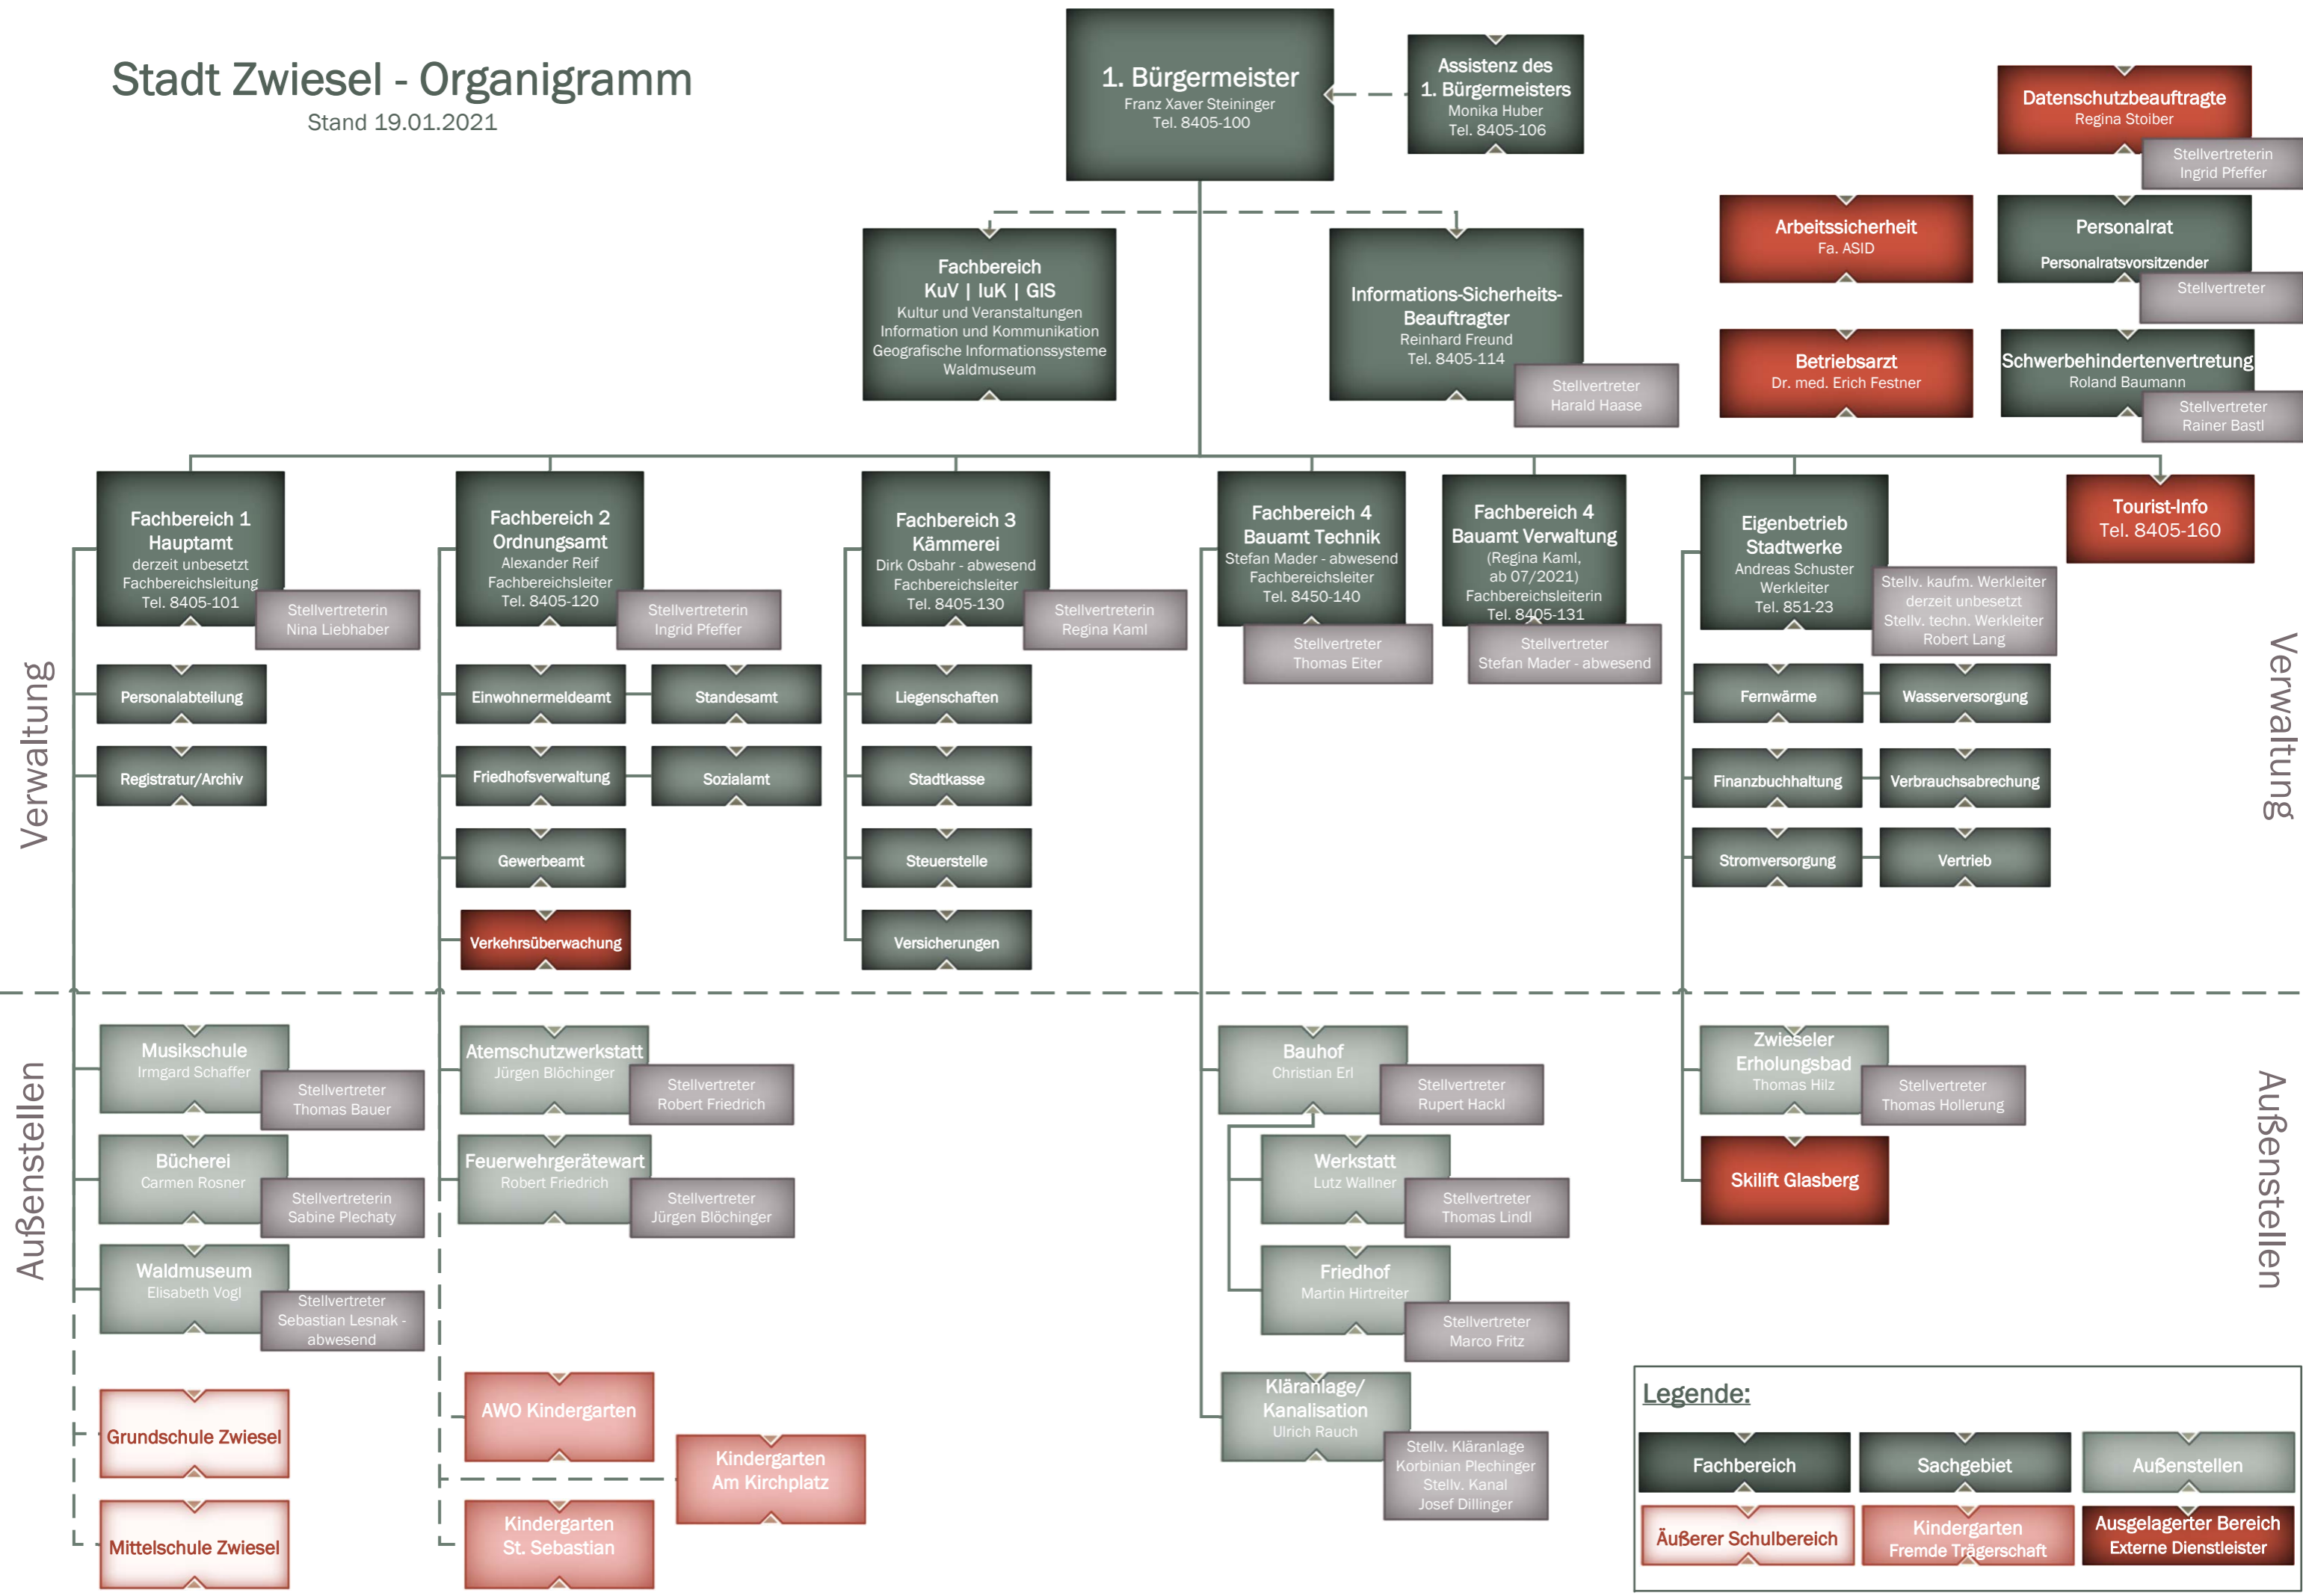

Stadt Zwiessel - Organigramm

Stand 19.01.2021

Legende:

Fachbereich	Sachgebiet	Außenstellen
Äußerer Schulbereich	Kindergarten Fremde Trägerschaft	Ausgelagerter Bereich Externe Dienstleister