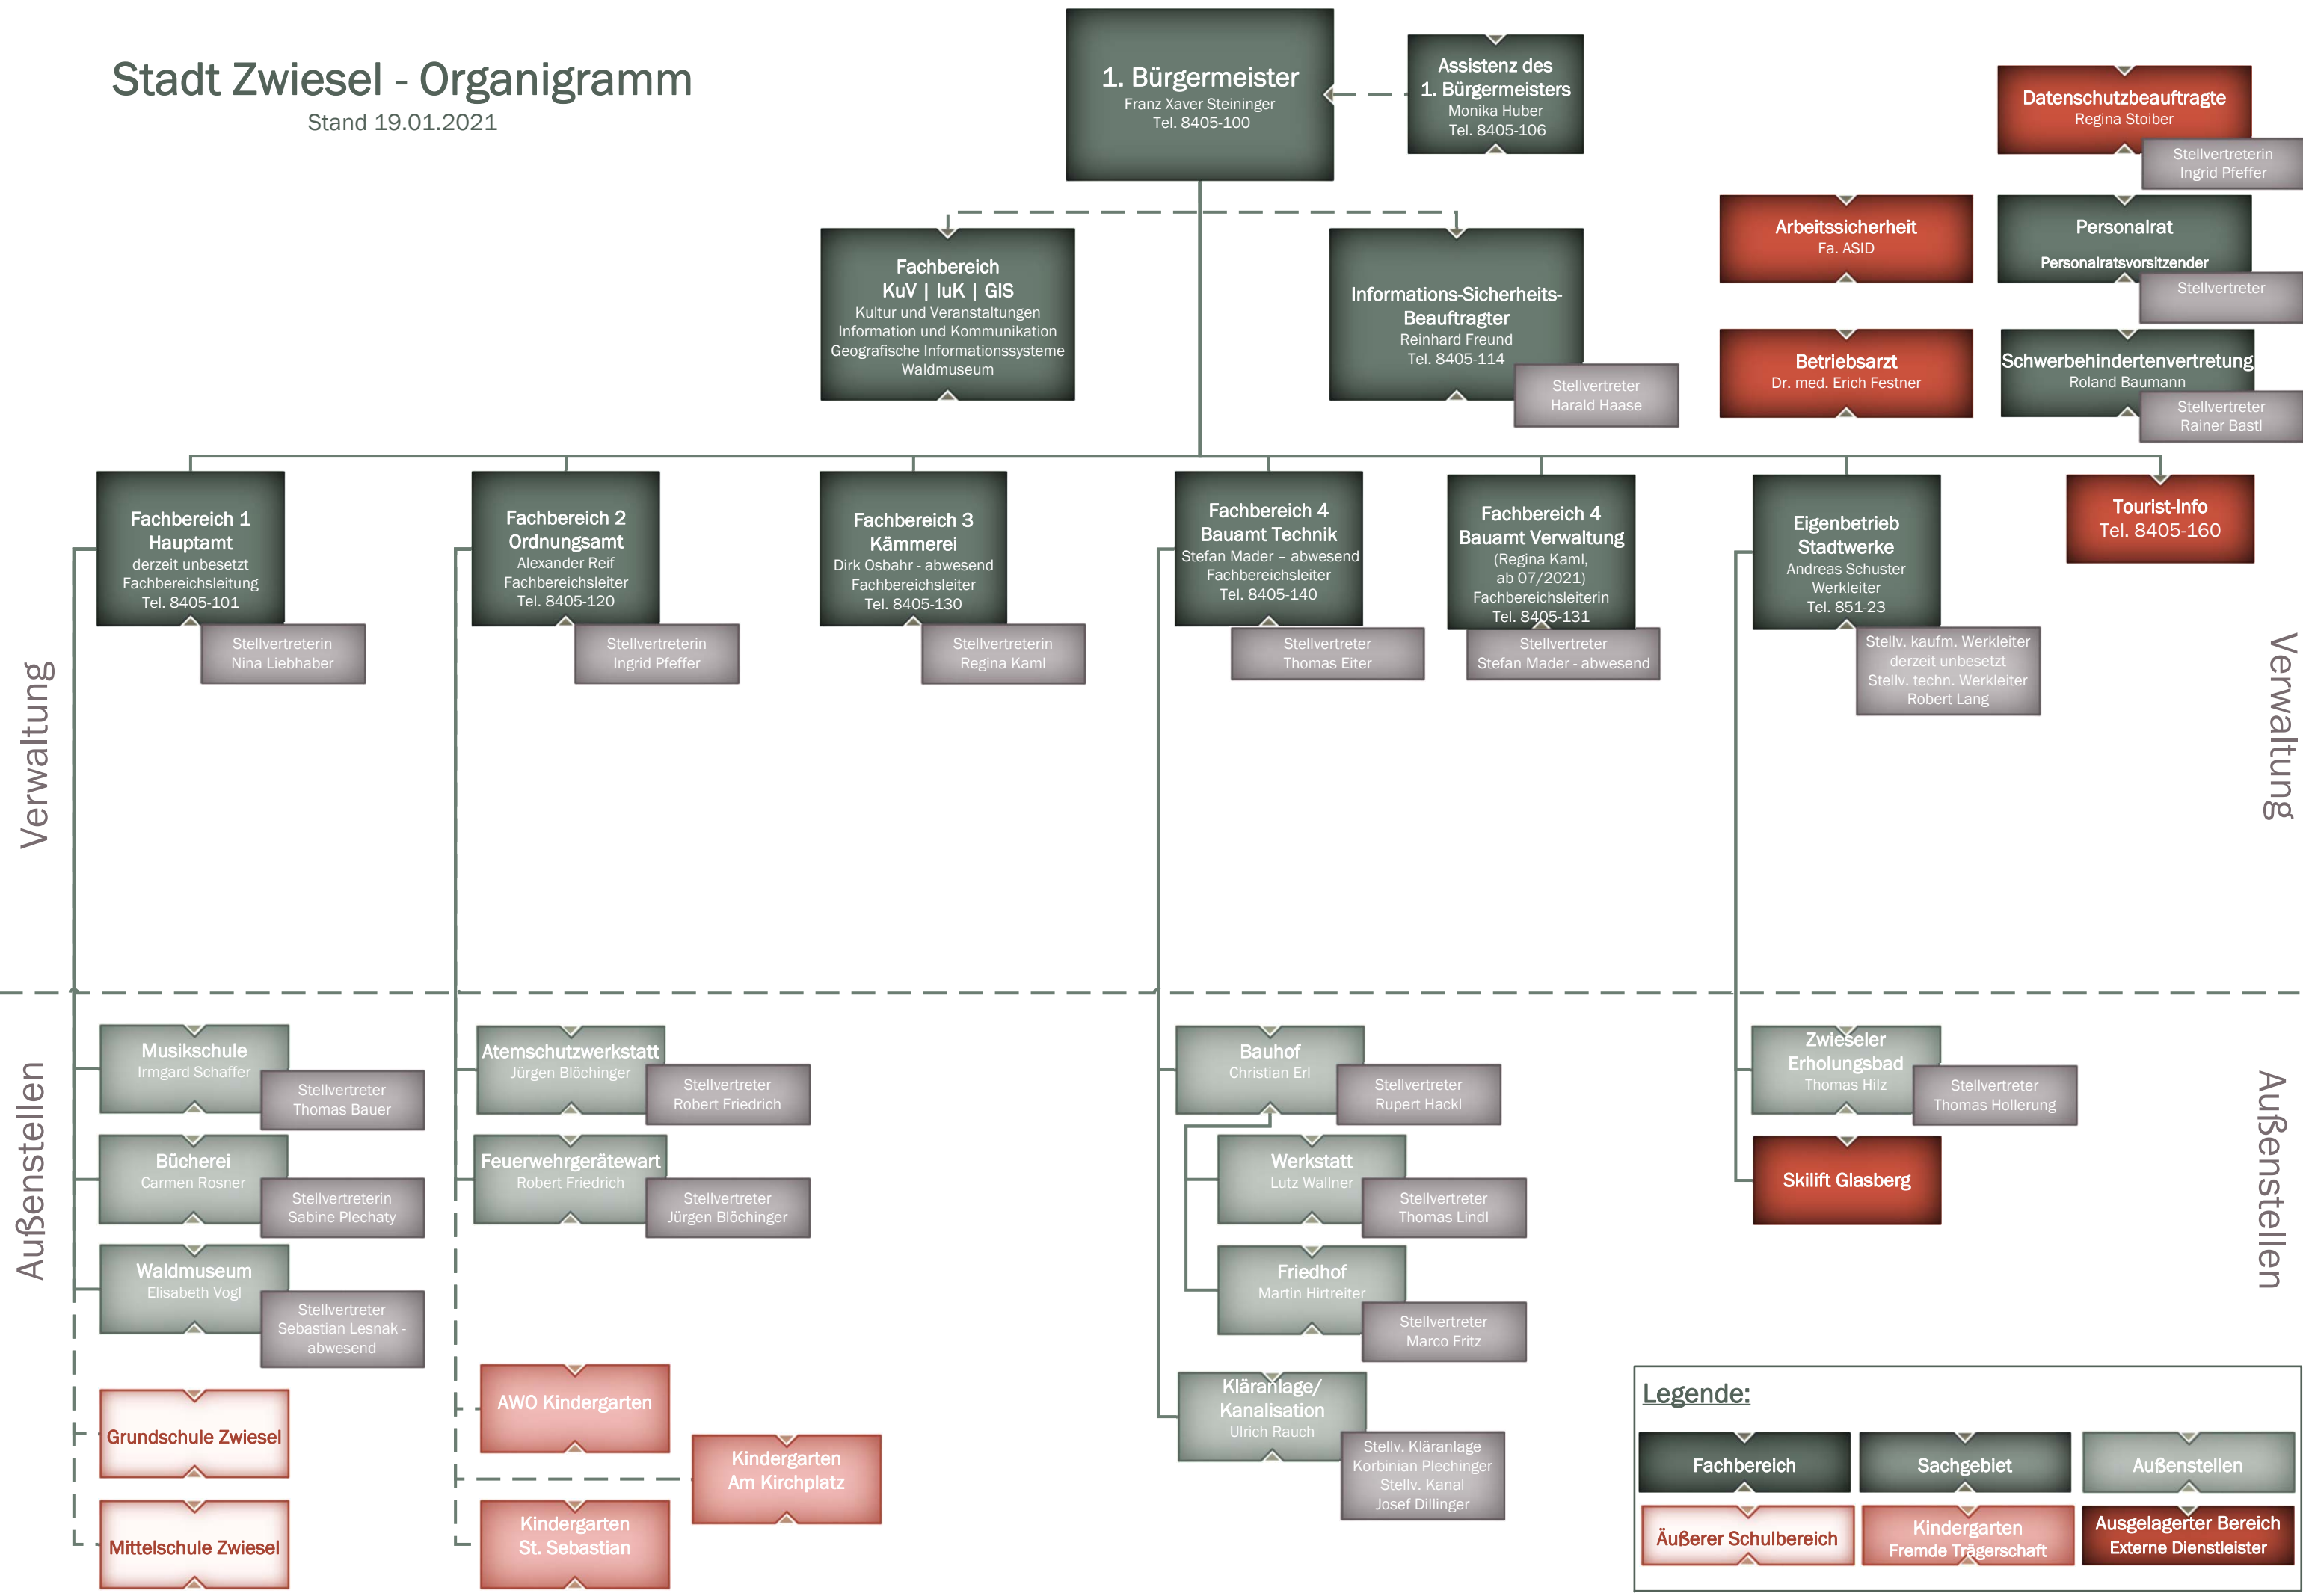

Stadt Zwiesel - Organigramm

Stand 19.01.2021

Verwaltung

Verwaltung

Außenstellen

Außenstellen

Legende:

Fachbereich	Sachgebiet	Außenstellen
Äußerer Schulbereich	Kindergarten Fremde Trägerschaft	Ausgelagerter Bereich Externe Dienstleister