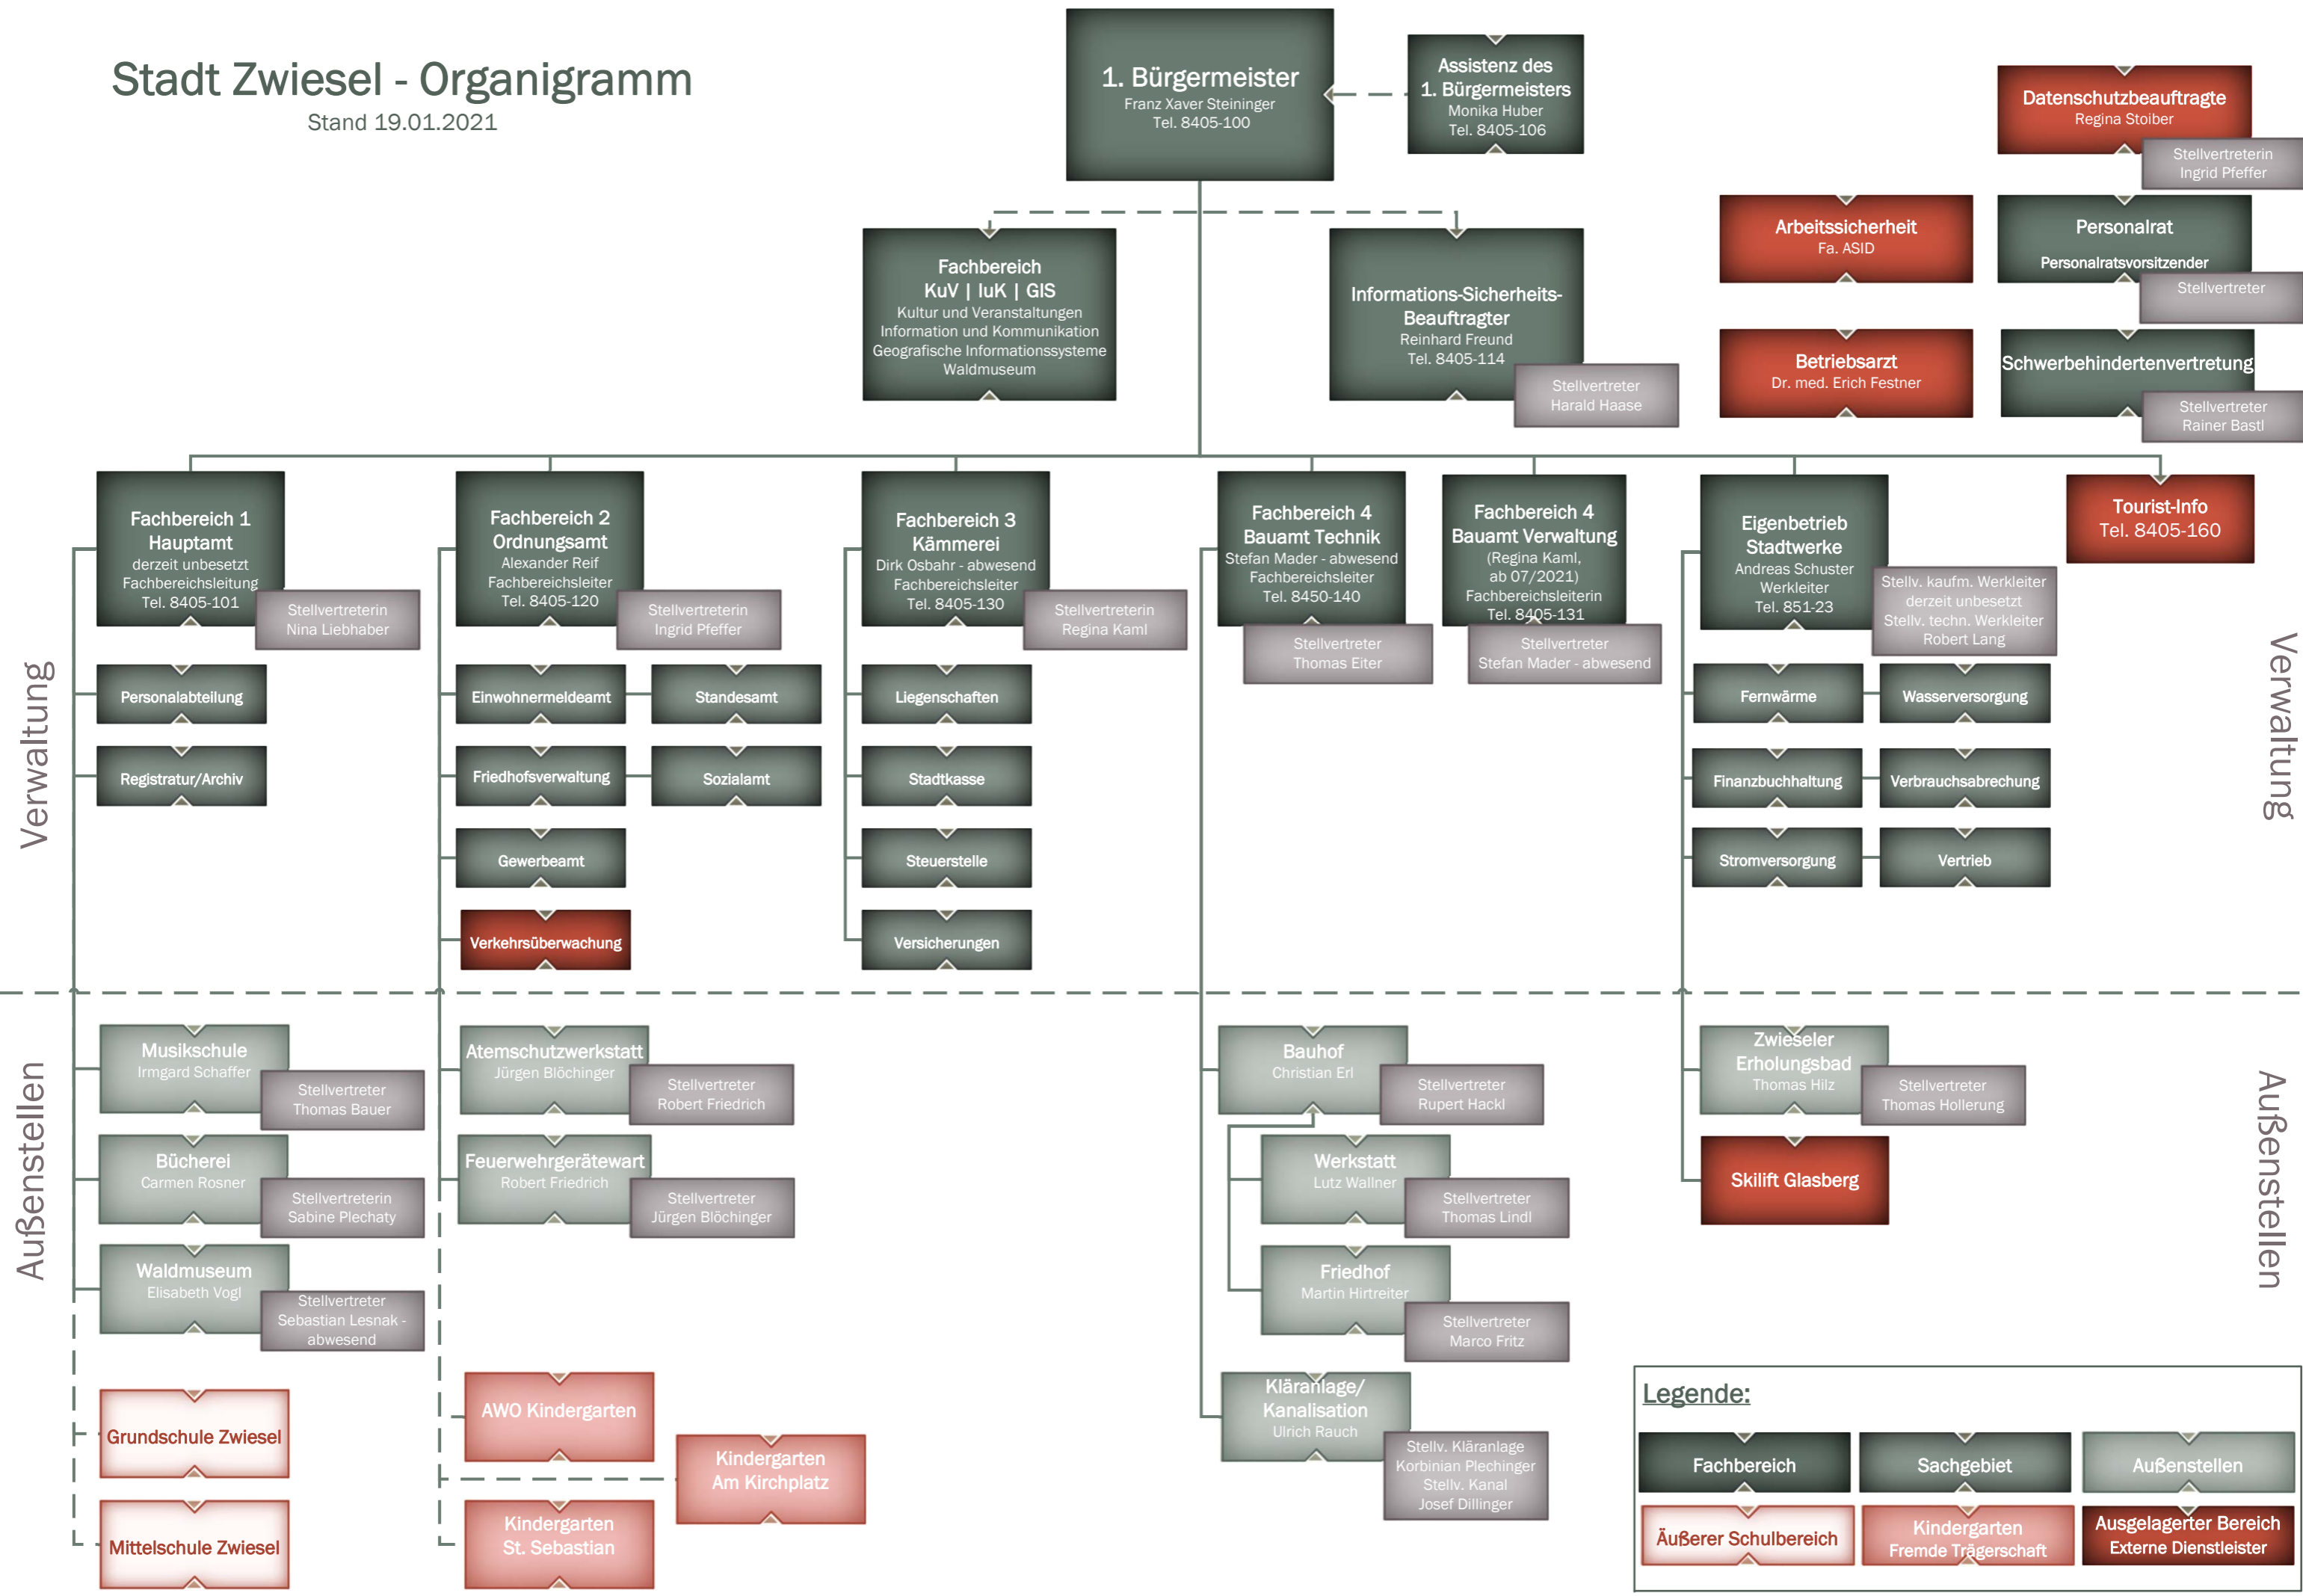

Stadt Zwiessel - Organigramm

Stand 19.01.2021

Legende:

Fachbereich	Sachgebiet	Außenstellen
Äußerer Schulbereich	Kindergarten Fremde Trägerschaft	Ausgelagerter Bereich Externe Dienstleister