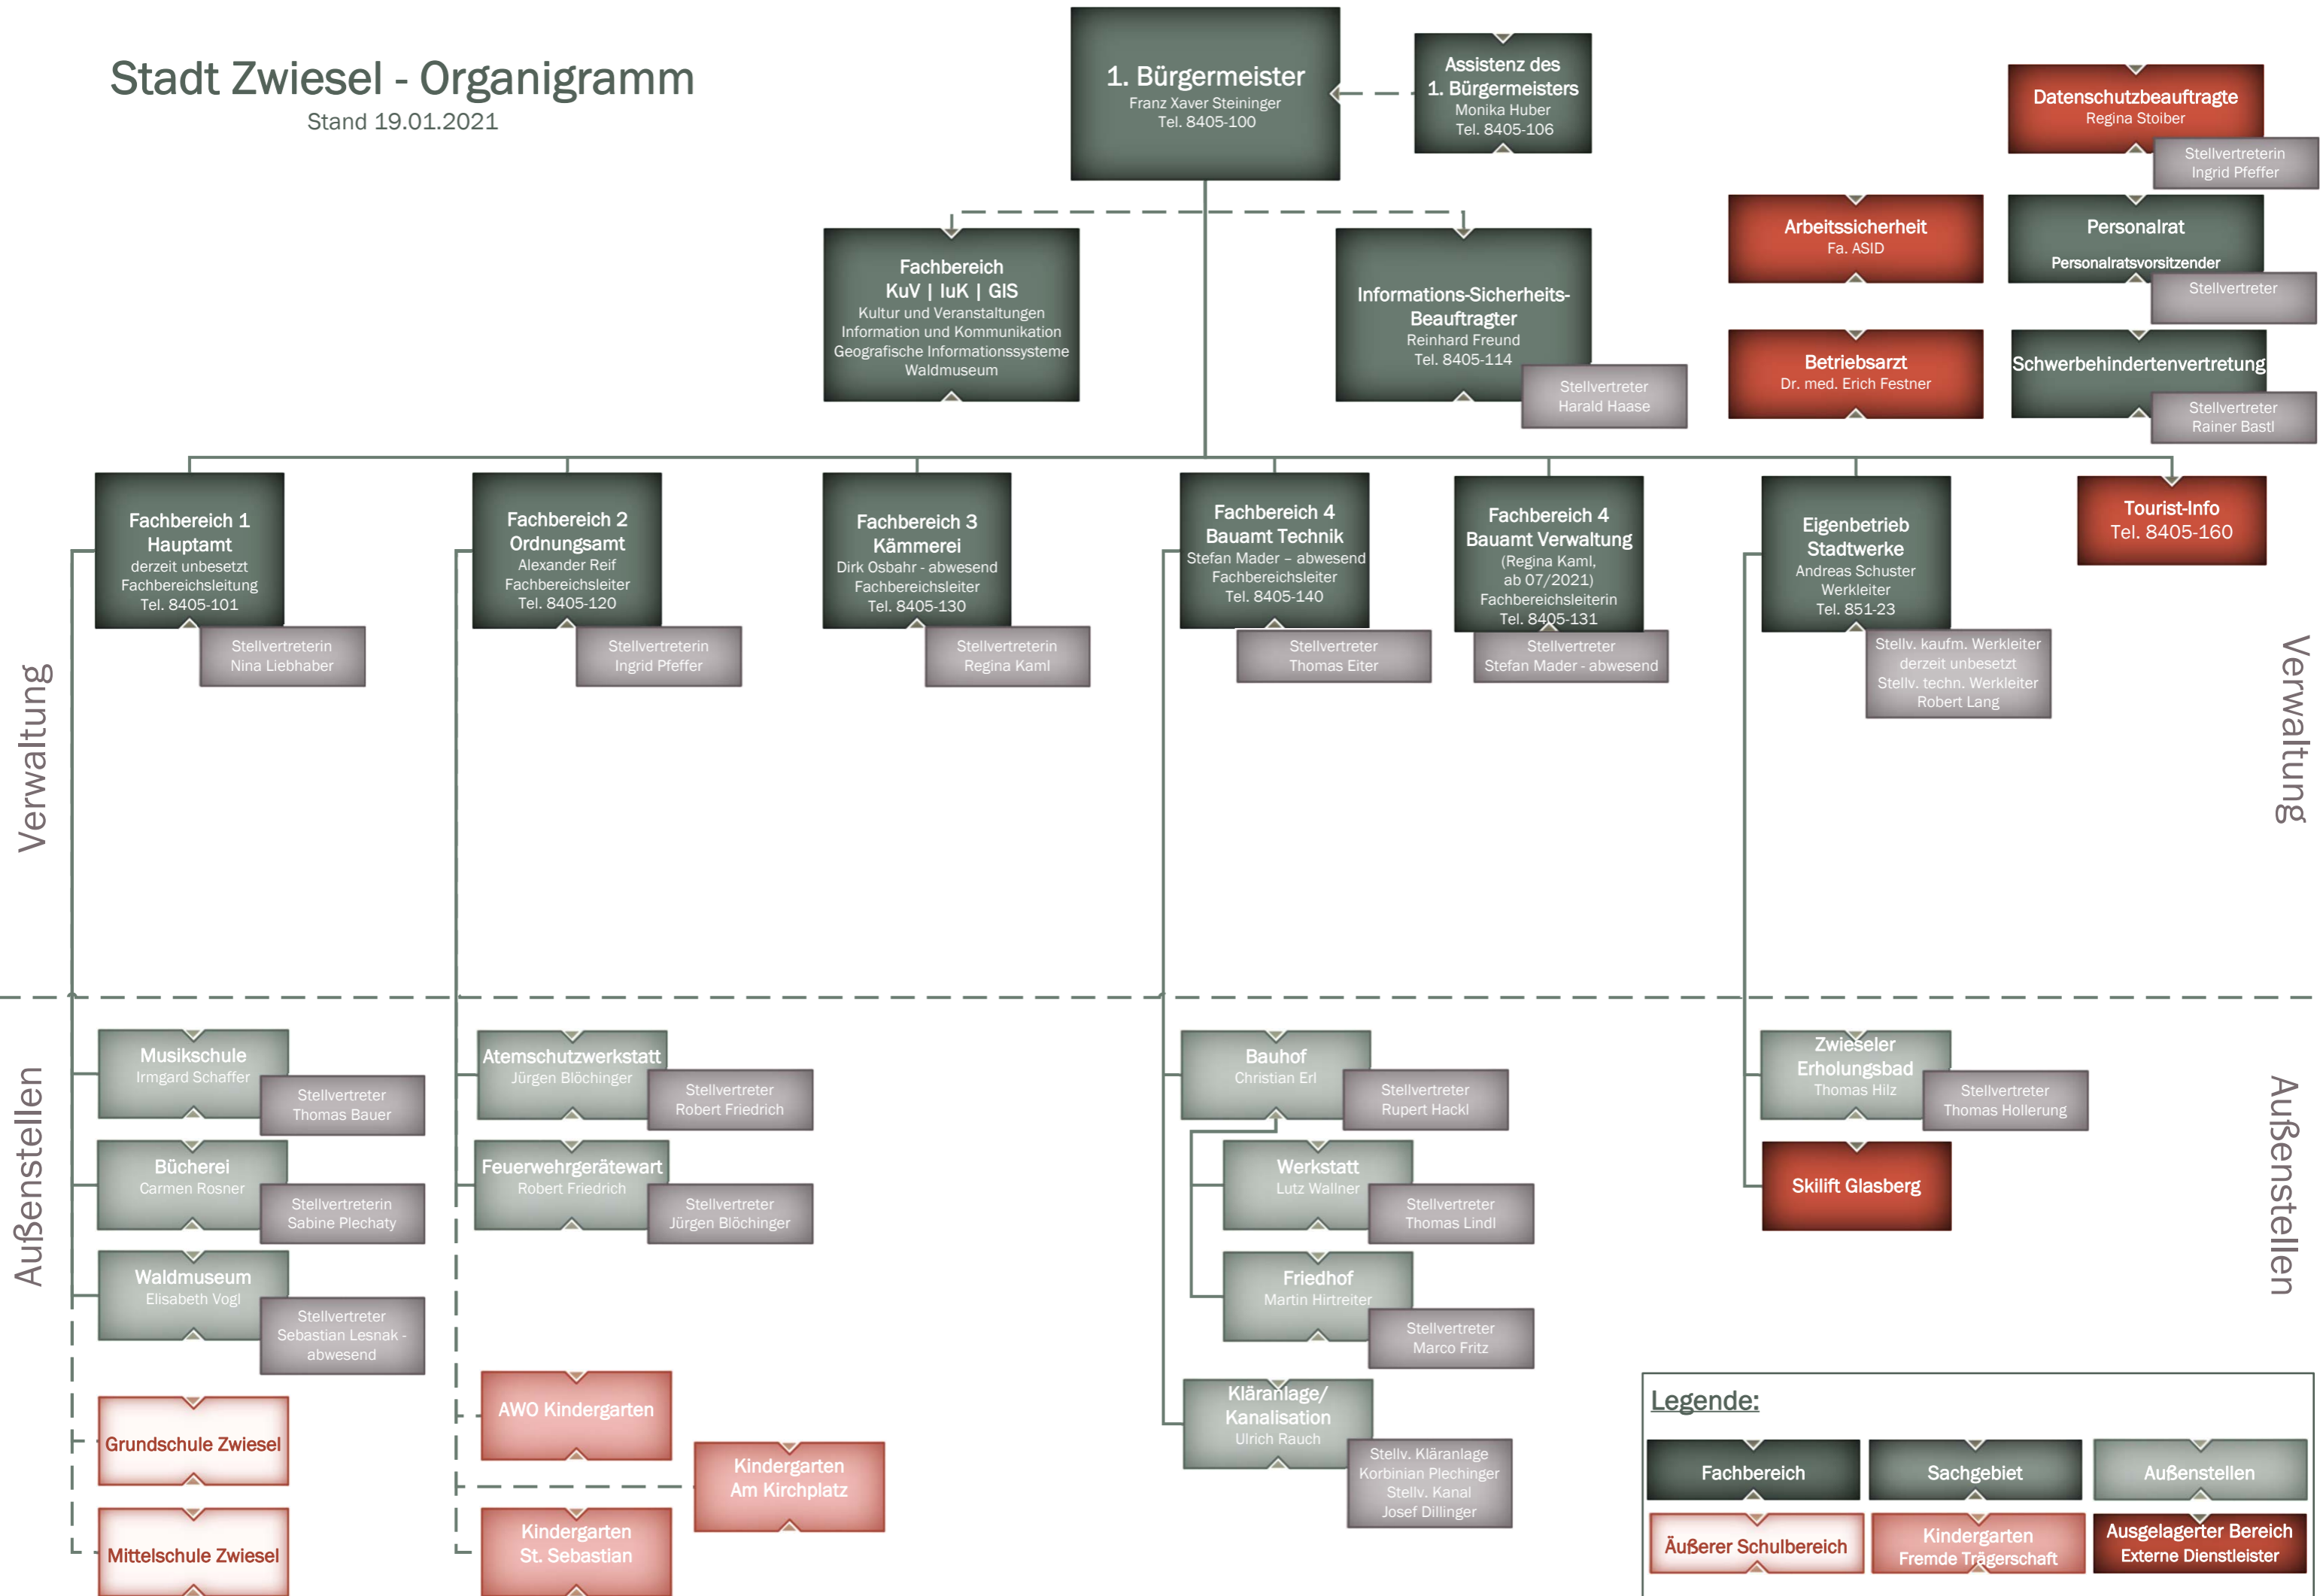

Stadt Zwiessel - Organigramm

Stand 19.01.2021

Legende:

Fachbereich	Sachgebiet	Außenstellen
Äußerer Schulbereich	Kindergarten Fremde Trägerschaft	Ausgelagerter Bereich Externe Dienstleister