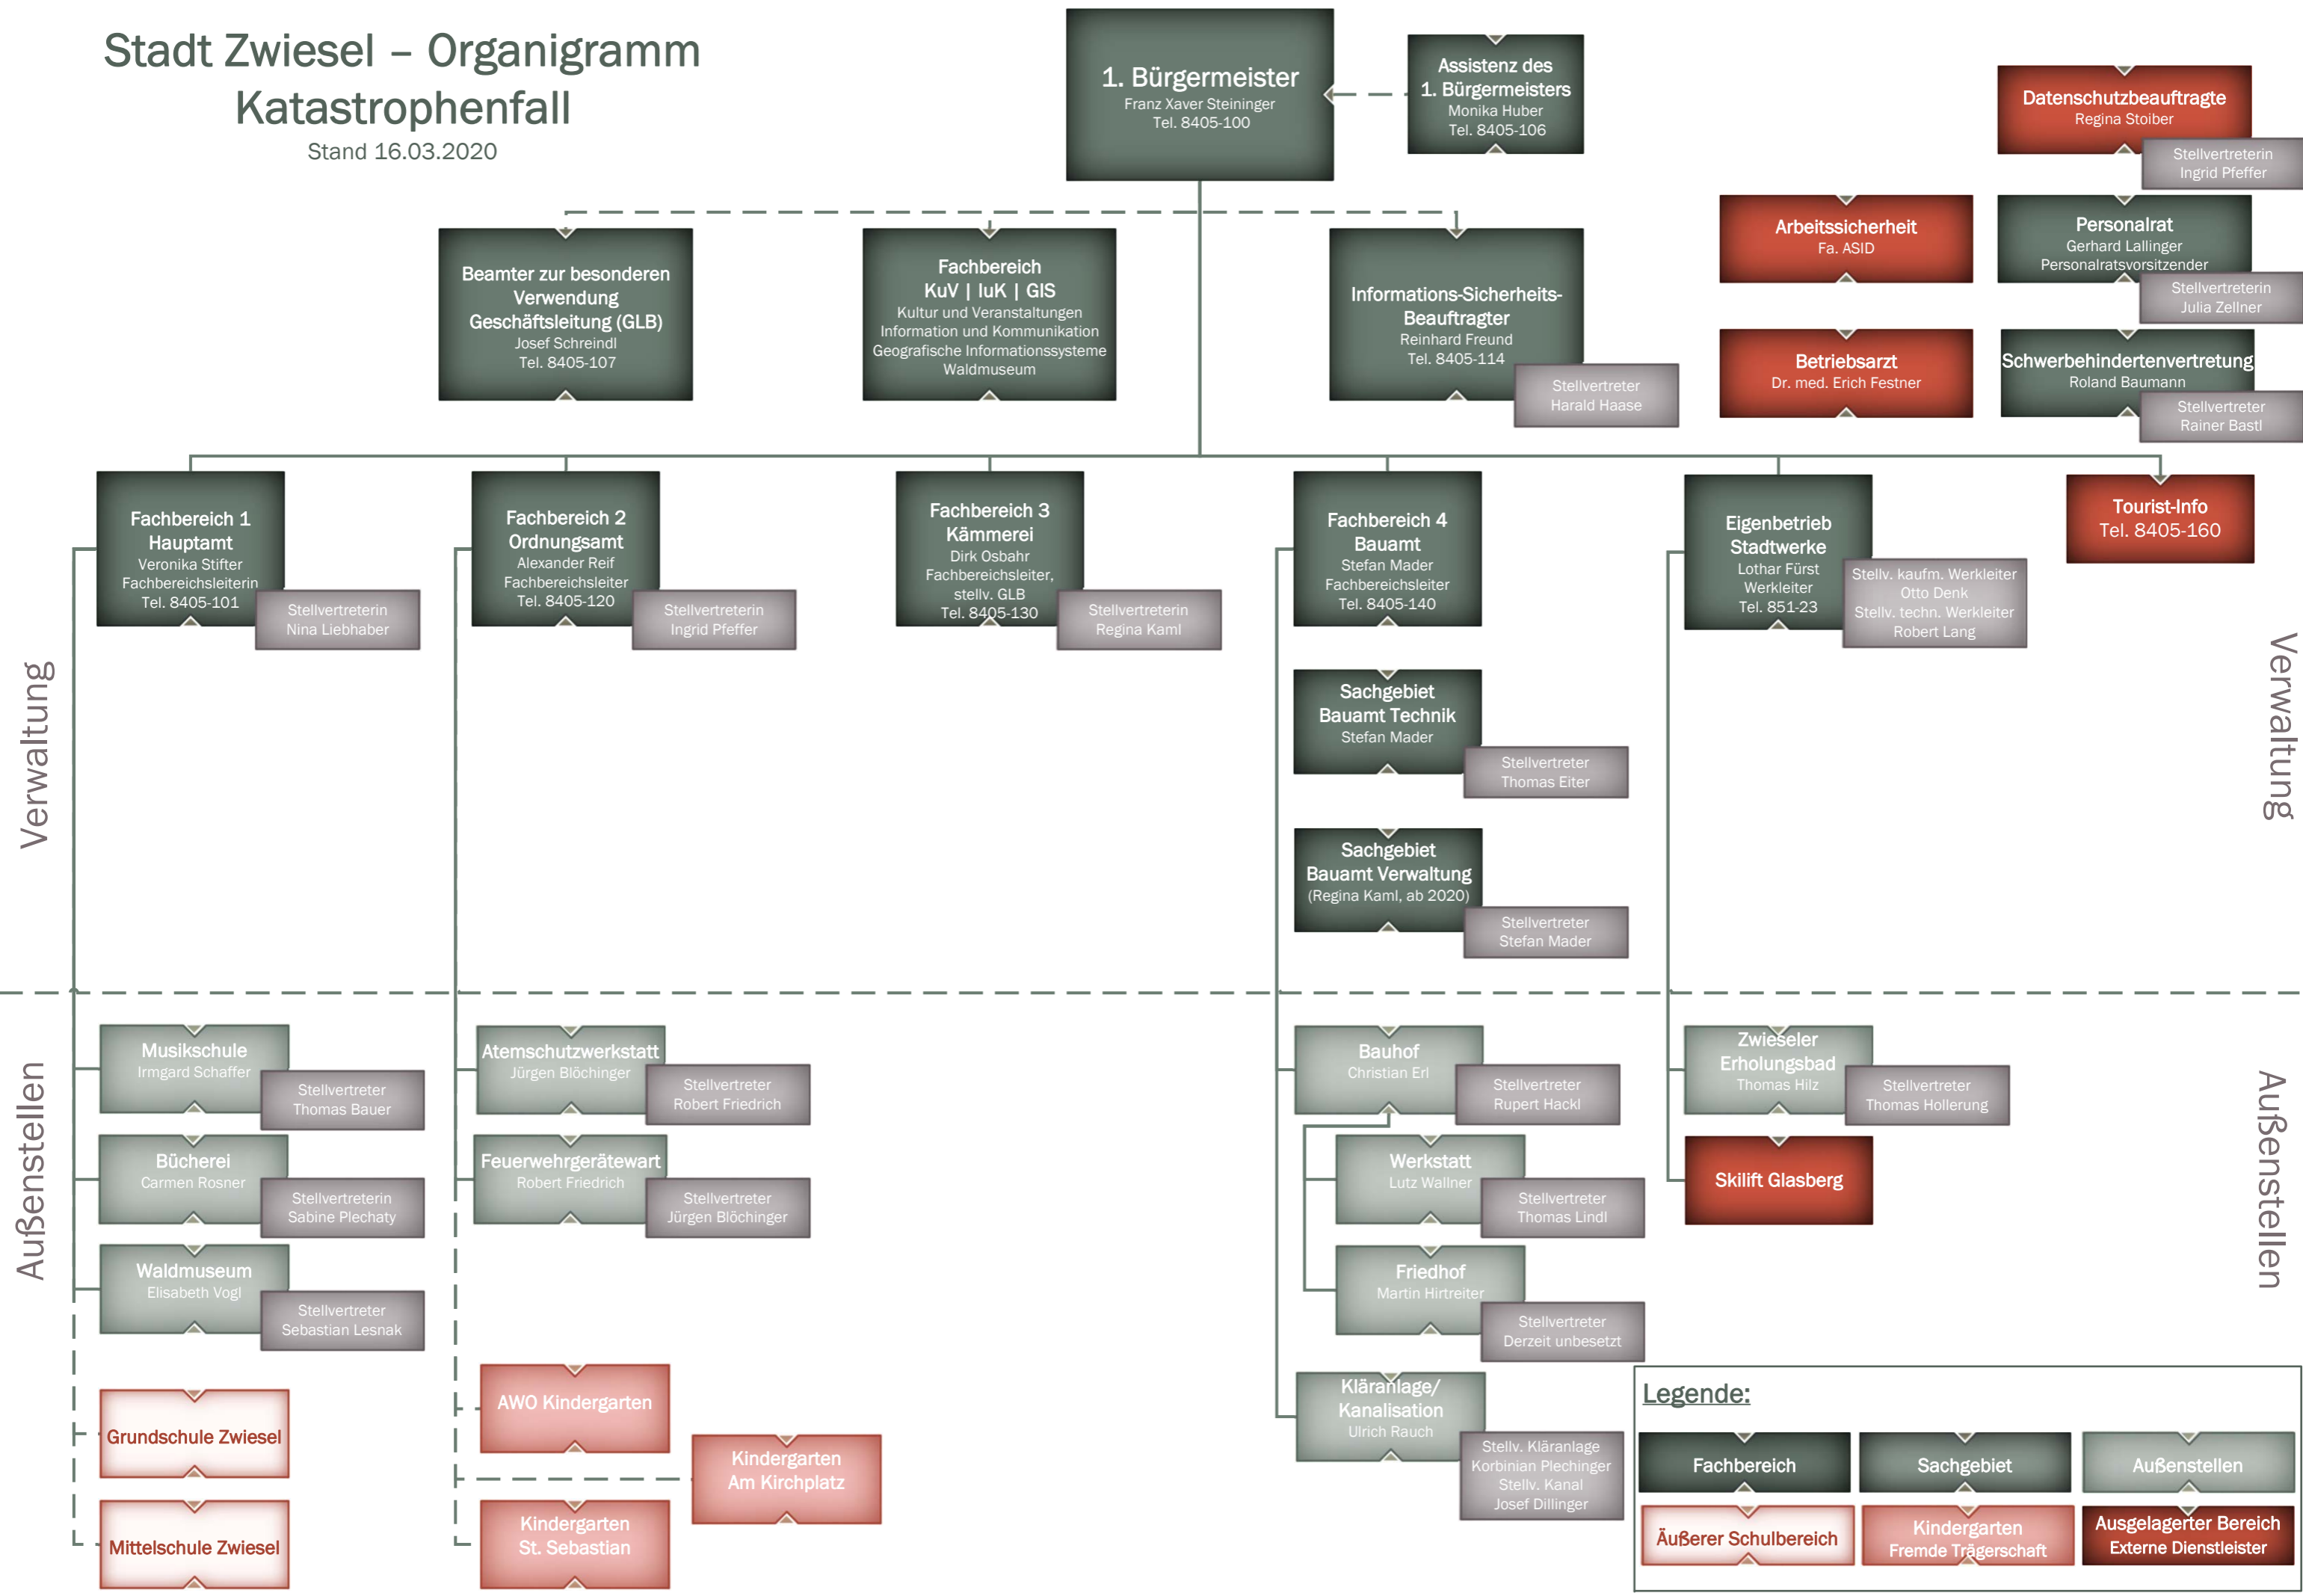

Stadt Zwiesel – Organigramm

Katastrophenfall

Stand 16.03.2020

Legende:

Fachbereich	Sachgebiet	Außenstellen
Äußerer Schulbereich	Kindergarten Fremde Trägerschaft	Ausgelagerter Bereich Externe Dienstleister