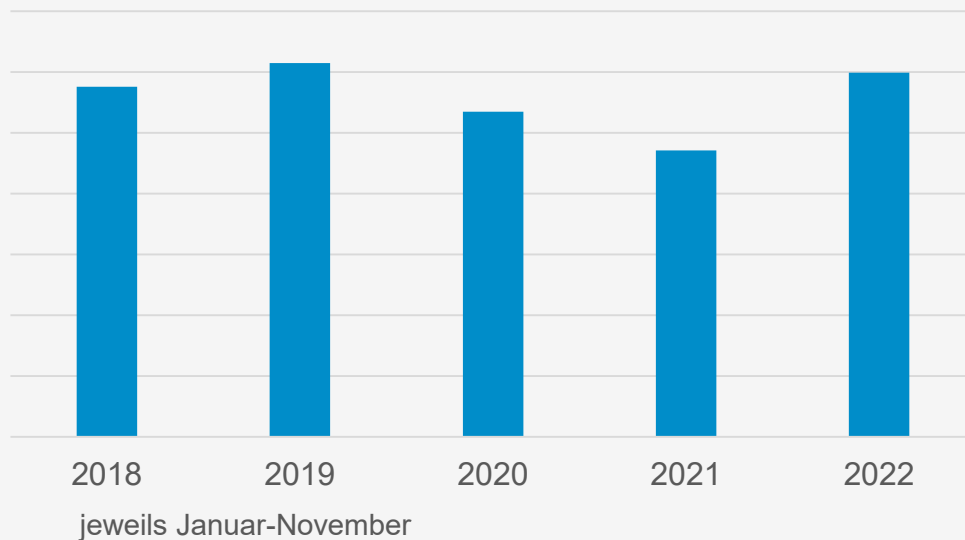

# Sicherheitsbericht der Polizeiinspektion Zwiesel

Till Hauptmann  
Leiter der PI Zwiesel

# Kriminalitätsentwicklung

Aufklärungsquote: 79%