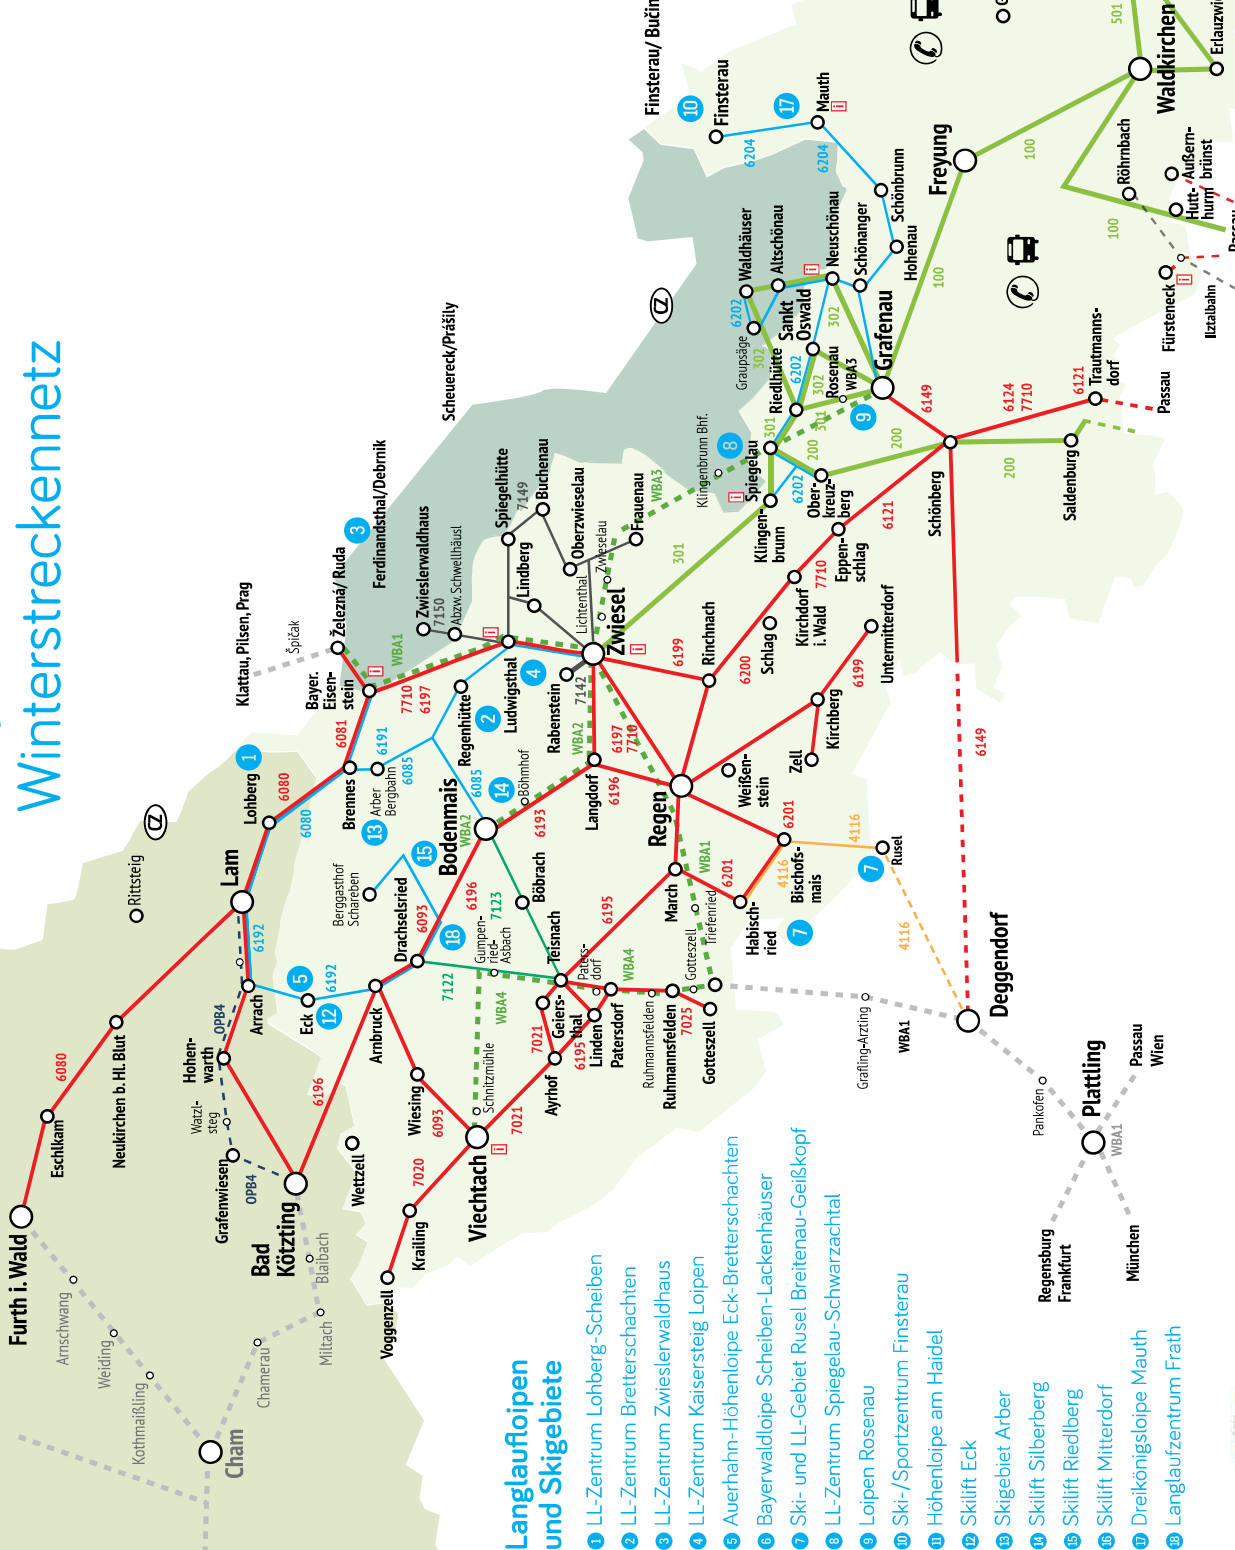

Bayerwald-Ticket

Winterstreckennetz

- █ Fa. Wenzl
- █ Ski- und Wintergelbusse
- █ Liniennetz der RBO GmbH
- █ Fa. Lambürger
- █ Waldbahn
- █ WBA1 / WBA2
- █ WBA3 / WBA4
- █ Oberpfalzbahn (OPB4)
- █ Fa. Hansbauer
- █ Landkreislinsen (VU Dafinger, Brunnhölzl, Pfeffer-Pfeifer-Sieghart)

Weitere Rufbusse und Busse im gesamten GUTi-Gebiet: Weitere Information unter www.frgmobile.de.

Langlaufloipen und Skigebiete

1. 1 LL-Zentrum Lohberg-Scheiben
2. 2 LL-Zentrum Bretterschachten
3. 3 LL-Zentrum Zwieslerwaldhaus
4. 4 LL-Zentrum Kaisersteig Loipen
5. 5 Auerhahn-Höhenloipe Eck-Bretterschachten
6. 6 Bayerwaldloipe Scheiben-Lackenhäuser
7. 7 Ski- und LL-Gebiet Rusel Breitenau-Geißkopf
8. 8 LL-Zentrum Spiegelau-Schwarzachtal
9. 9 Loipen Rosenau
10. 10 Ski-/Sportzentrum Finsterau
11. 11 Höhenloipe am Haidel
12. 12 Skilift Eck
13. 13 Skigebiet Arber
14. 14 Skilift Silberberg
15. 15 Skilift Riedelberg
16. 16 Skilift Mitterdorf
17. 17 Dreikönigsloipe Mauth
18. 18 Langlaufzentrum Frath

Mit GUTi kostenlose Fahrt im Bayerwald-Ticket und VLC-Tarifgebiet.